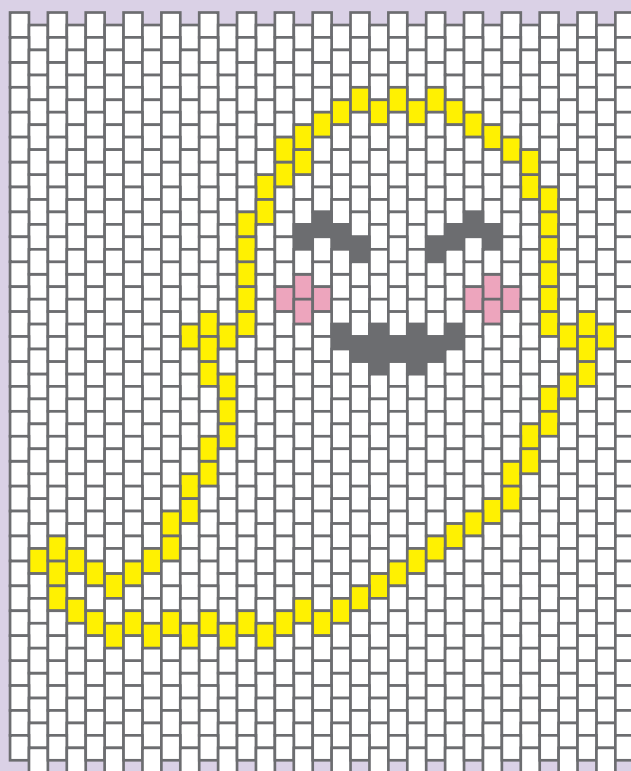

FANTASMA - PUNTO PEYOTE

www.tulohaces.com

Nivel dificultad: Fácil medio

Materiales

Imperdible base plana 25mm. Dorado: **Ref. 12880**

MIYUKI Delica 11/0 Black DB010: **Ref. 214-010**

MIYUKI Delica 11/0 Silver lined Gold DB042: **Ref. 42041271**

MIYUKI Delica 11/0 Ceylon White Pearl DB0201: **Ref. 214-201**

MIYUKI Delica 11/0 Lt Orchid Ceylon DB248: **Ref. 214-248**

Aguja Pony pasaperlas y Miyuki nº12: **Ref. 7320**

Ko hilo Miyuki 50 mt. gold: **Ref. 18-198-469**

TULOHACES

www.tulohaces.com

Disfruta Creando

FANTASMA - PUNTO PEYOTE

Nivel dificultad: Fácil medio

TULOHACES

www.tulohaces.com

Disfruta Creando