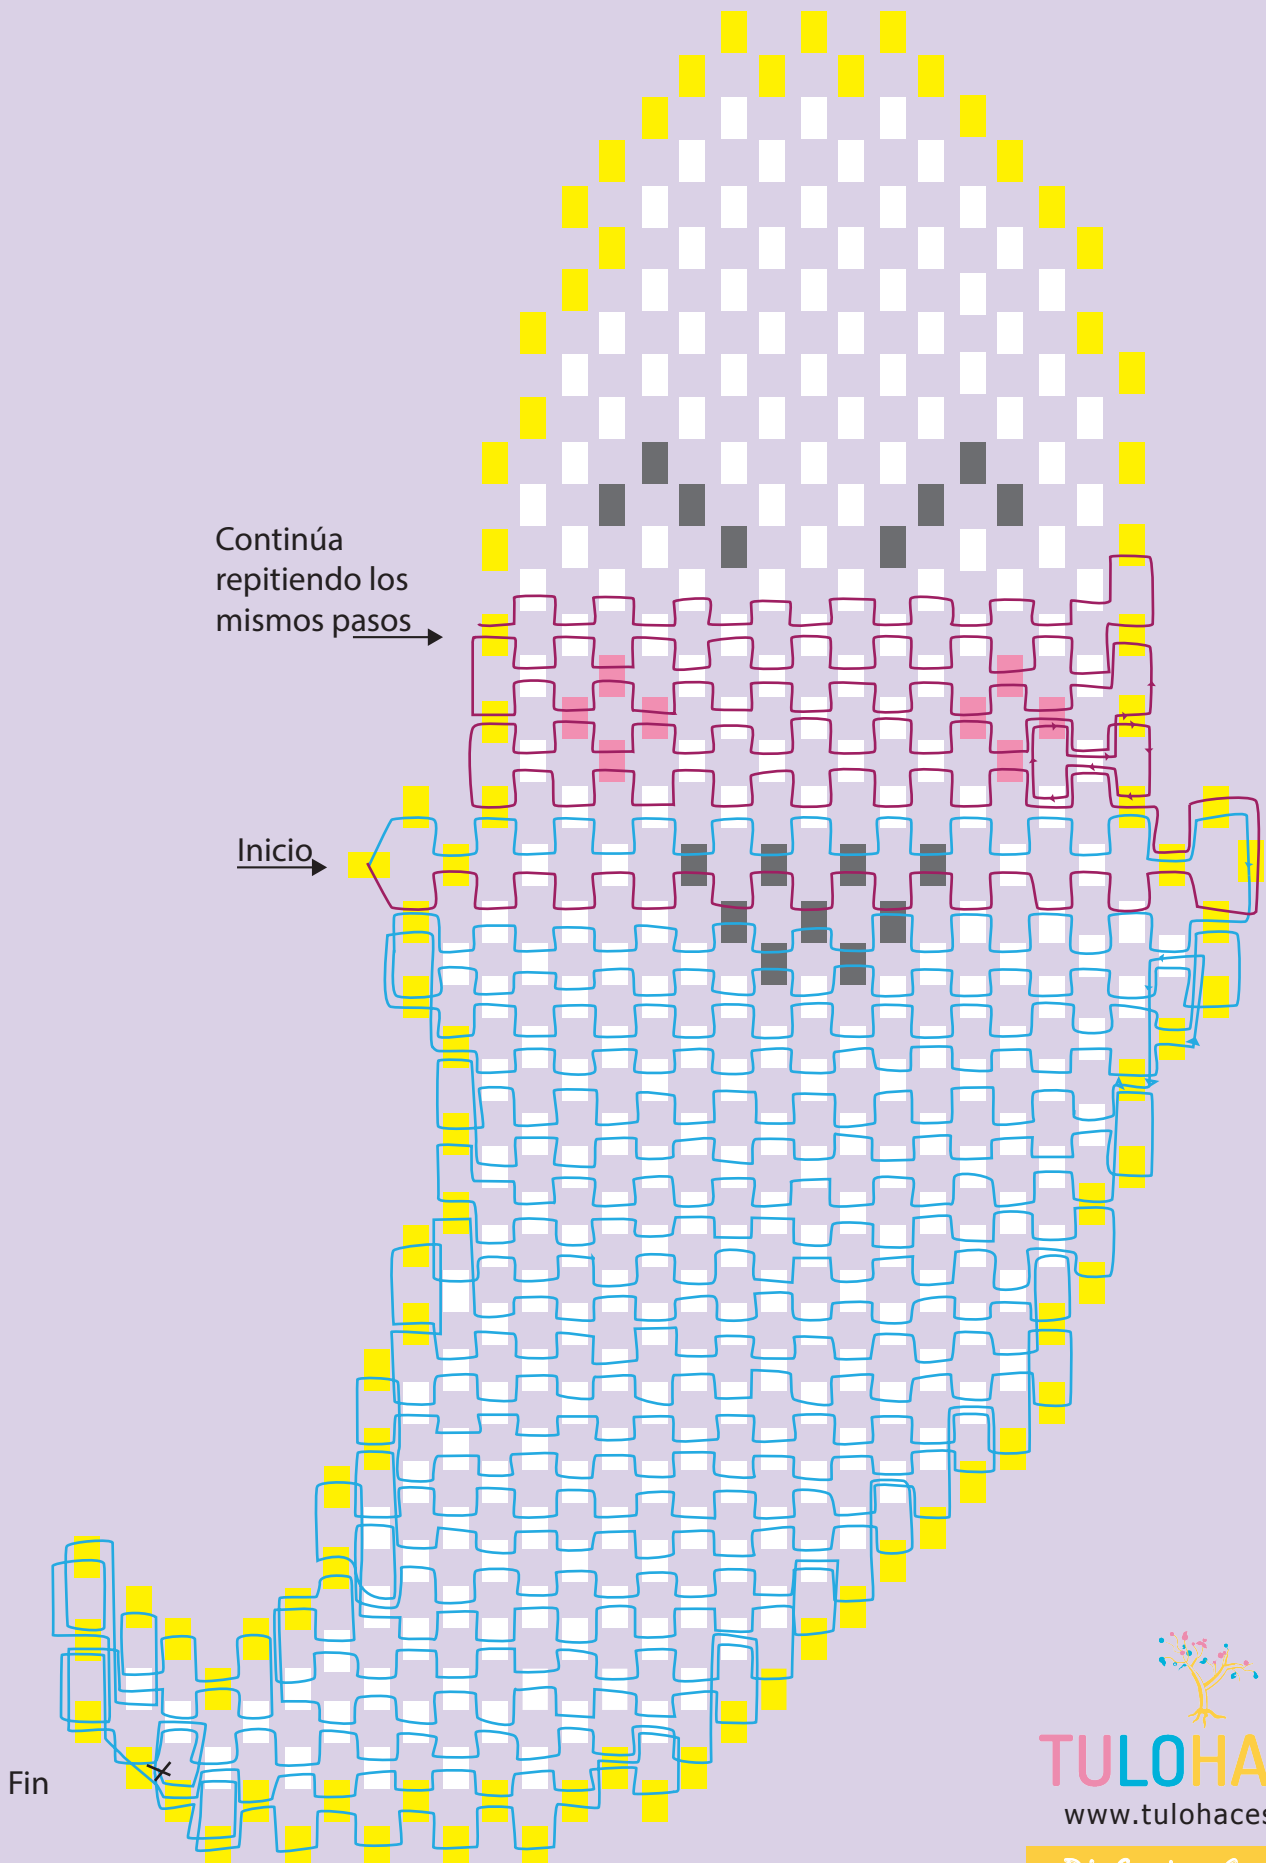

FANTASMA - PUNTO PEYOTE

www.tulohaces.com

Nivel dificultad: Fácil medio

Materiales

Imperdible base plana 25mm. Dorado: **Ref. 12880**

MIYUKI Delica 11/0 Black DB010: **Ref. 214-010**

MIYUKI Delica 11/0 Silver lined Gold DB042: **Ref. 42041271**

MIYUKI Delica 11/0 Ceylon White Pearl DB0201: **Ref. 214-201**

MIYUKI Delica 11/0 Lt Orchid Ceylon DB248: **Ref. 214-248**

Aguja Pony pasaperlas y Miyuki nº12: **Ref. 7320**

Ko hilo Miyuki 50 mt. gold: **Ref. 18-198-469**

TULOHACES

www.tulohaces.com

Disfruta Creando

FANTASMA - PUNTO PEYOTE

Nivel dificultad: Fácil medio

TULOHACES

www.tulohaces.com

Disfruta Creando