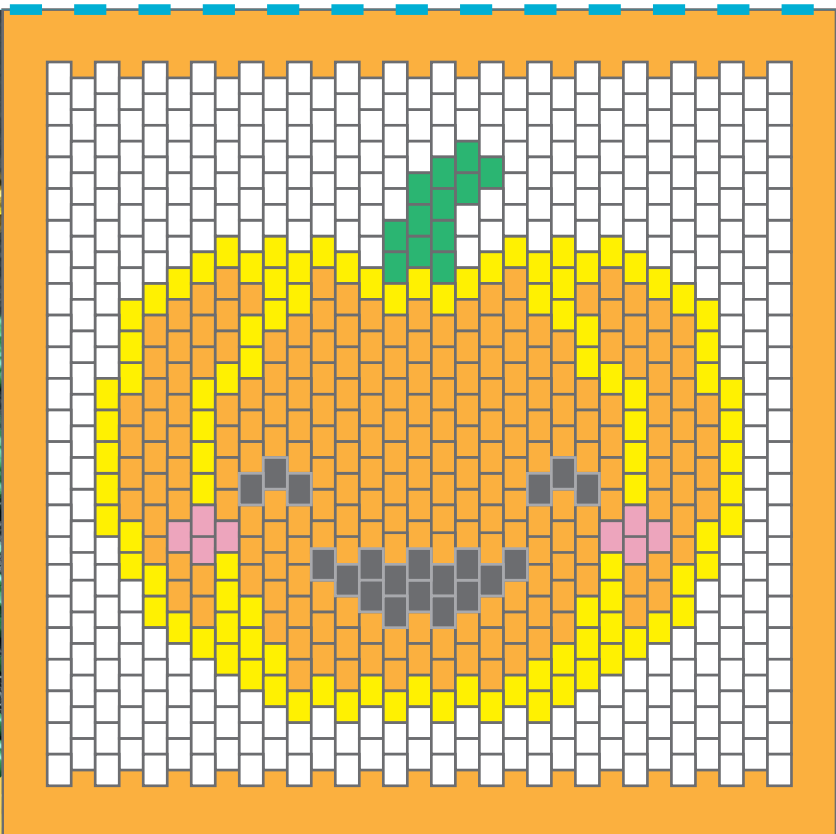

CALABAZA - PUNTO PEYOTE

www.tulohaces.com

Nivel dificultad: Fácil medio

Materiales

Imperdible base plana 25mm. Dorado: **Ref. 12880**

MIYUKI Delica 11/0 Black DB010: **Ref. 214-010**

MIYUKI Delica 11/0 Luminous mango: **Ref. 214-2045**

MIYUKI Delica 11/0 Dyed Opaque Green: **Ref. 214-655**

MIYUKI Delica 11/0 Lt Orchid Ceylon DB248: **Ref. 214-248**

Aguja Pony pasaperlas y Miyuki nº12: **Ref. 7320**

Ko hilo Miyuki 50 mt. gold: **Ref. 18-198-469**