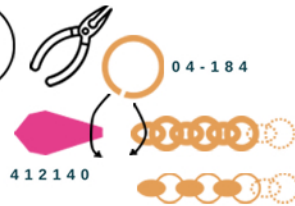

DISFRUTA CREAMDO

MATERIALES

04-201-00
xCm. de tu tobillo

412140
x4

04-203-00
xCm. de tu tobillo

04-156
x1

04-184
x5

¡CONSEJO!

MIDE TU TOBILLO UTILIZANDO UNA CINTA MÉTRICA PARA SABER EL LARGO QUE NECESITAS EN TU CADENA