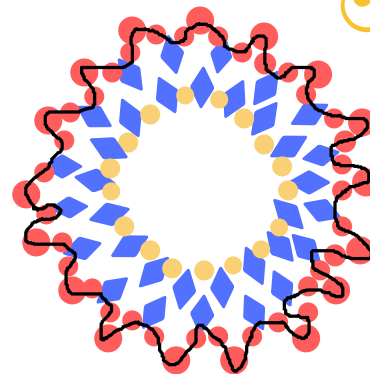

● Rocalla 11/o: Ref. 228-4201

Gancho: Ref. 03-608-00

Hilo Sono blanco: Ref. 18-143-01

1)

2)

3)

4)

5)

- Las formas rojas señalan las piezas nuevas que se añaden en cada paso

- Descubre más patrones en nuestro blog www.disfrutacreando.es, ¡y deja volar tu imaginación!

DISFRUTA CREANDO

Pendientes Floral Addiction

Materiales:

● Rocalla 15/o: Ref. 216-181

● Rocalla 11/o: Ref. 213-1062D

◆ Tupi 4 mm: Ref. 420417AB2X

◆ Superdúos Ref. 227-25043

◆ Superdúos Ref. 227-25001

Gancho: 02-114-00

Hilo Sono blanco: Ref. 18-143-01

1)

2)

3)

4)

Resultado final

- Las formas rojas señalan las piezas nuevas que se añaden en cada paso

- Descubre más patrones en nuestro blog www.disfrutacreando.es, ¡y deja volar tu imaginación!