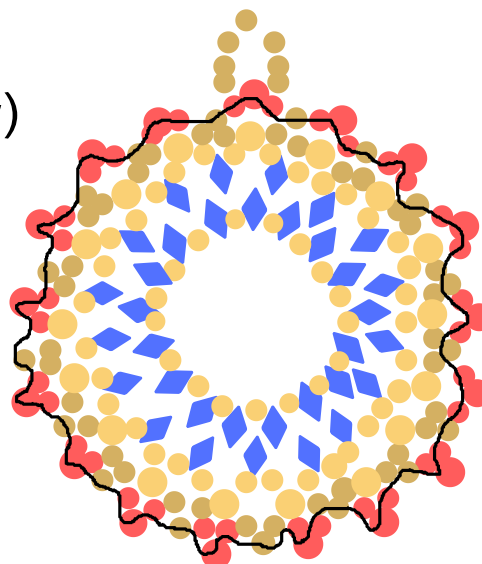

● Rocalla 11/o: Ref. 228-4201

Gancho: Ref. 03-608-00

Hilo Sono blanco: Ref. 18-143-01

1)

2)

3)

4)

5)

- Las formas rojas señalan las piezas nuevas que se añaden en cada paso

- Descubre más patrones en nuestro blog www.disfrutacreando.es, ¡y deja volar tu imaginación!

DISFRUTA CREANDO

Pendientes Floral Addiction

Materiales:

● Rocalla 15/o: Ref. 216-181

● Rocalla 11/o: Ref. 213-1062D

◆ Tupi 4 mm: Ref. 420417AB2X

◆ Superdúos Ref. 227-25043

◆ Superdúos Ref. 227-25001

Gancho: 02-114-00

Hilo Sono blanco: Ref. 18-143-01

1)

2)

3)

4)

Resultado final

- Las formas rojas señalan las piezas nuevas que se añaden en cada paso

- Descubre más patrones en nuestro blog www.disfrutacreando.es, ¡y deja volar tu imaginación!