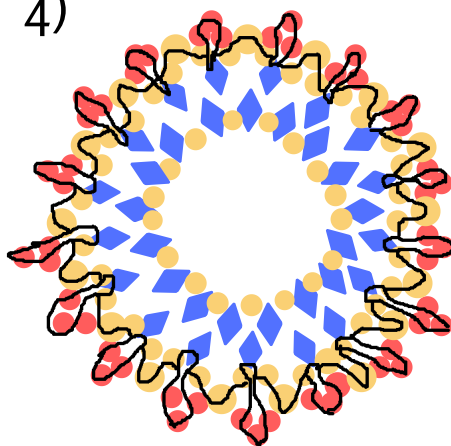

● Rocalla 11/o: Ref. 228-4201

Gancho: Ref. 03-608-00

Hilo Sono blanco: Ref. 18-143-01

1)

2)

3)

4)

5)

- Las formas rojas señalan las piezas nuevas que se añaden en cada paso

- Descubre más patrones en nuestro blog www.disfrutacreando.es, ¡y deja volar tu imaginación!

DISFRUTA CREANDO

Pendientes Floral Addiction

Materiales:

● Rocalla 15/o: Ref. 216-181

● Rocalla 11/o: Ref. 213-1062D

◆ Tupi 4 mm: Ref. 420417AB2X

◆ Superdúos Ref. 227-25043

◆ Superdúos Ref. 227-25001

Gancho: 02-114-00

Hilo Sono blanco: Ref. 18-143-01

1)

2)

3)

4)

Resultado final

- Las formas rojas señalan las piezas nuevas que se añaden en cada paso

- Descubre más patrones en nuestro blog www.disfrutacreando.es, ¡y deja volar tu imaginación!