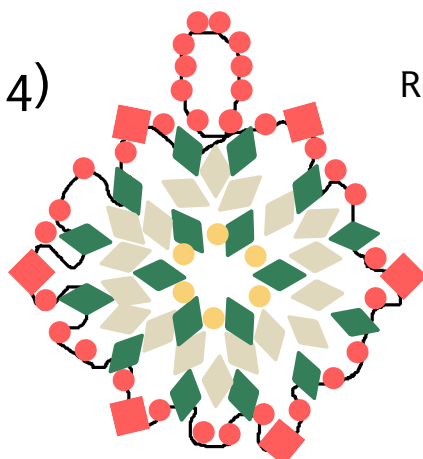

● Rocalla 11/o: Ref. 228-4201

Gancho: Ref. 03-608-00

Hilo Sono blanco: Ref. 18-143-01

1)

2)

3)

4)

5)

- Las formas rojas señalan las piezas nuevas que se añaden en cada paso

- Descubre más patrones en nuestro blog www.disfrutacreando.es, ¡y deja volar tu imaginación!

DISFRUTA CREANDO

Pendientes Floral Addiction

Materiales:

● Rocalla 15/o: Ref. 216-181

● Rocalla 11/o: Ref. 213-1062D

◆ Tupi 4 mm: Ref. 420417AB2X

◆ Superdúos Ref. 227-25043

◆ Superdúos Ref. 227-25001

Gancho: 02-114-00

Hilo Sono blanco: Ref. 18-143-01

1)

2)

3)

4)

Resultado final

- Las formas rojas señalan las piezas nuevas que se añaden en cada paso

- Descubre más patrones en nuestro blog www.disfrutacreando.es, ¡y deja volar tu imaginación!