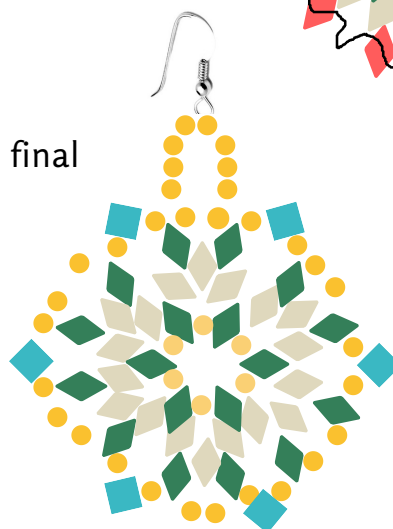

DISFRUTA CREANDO

Pendientes Night Desire

Materiales:

● Rocalla 11/o: Ref. 227-25015

● Rocalla 8/o: Ref. 219-4222

◆ Superdúo: Ref. 227-79021

◆ Superdúo: Ref. 227-25015

● Rocalla 15/o: Ref. 216-181

● Rocalla 11/o: Ref. 228-4201

Gancho: Ref. 03-608-00

Hilo Sono blanco: Ref. 18-143-01

1)

2)

3)

4)

5)

Materiales:

● Rocalla 15/o: Ref. 216-181

● Rocalla 11/o: Ref. 213-1062D

◆ Tupi 4 mm: Ref. 420417AB2X

◆ Superdúos Ref. 227-25043

◆ Superdúos Ref. 227-25001

Gancho: 02-114-00

Hilo Sono blanco: Ref. 18-143-01

1)

2)

3)

4)

Resultado final

- Las formas rojas señalan las piezas nuevas que se añaden en cada paso

- Descubre más patrones en nuestro blog www.disfrutacreando.es, ¡y deja volar tu imaginación!